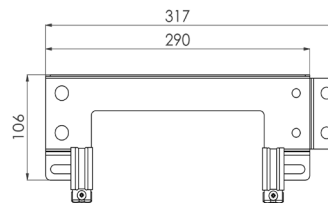

TULVARI ALT-VMT

Eristetyillä kannakkeilla varusteltu teline huoneistovesimittarin, sulkujen ja VM-liittimien kannakointiin. ALT-VMT on yhteensopiva muiden ALT-tuotteiden kanssa.

LVI-numero: 3224312
Tuotenumero: 3301100011