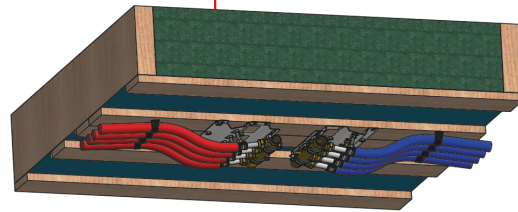

**1. PYSTYASENNUS**

**2. VAAKA-ASENNUS**

## TULVARI ALT-4P

Eristetyillä kannakkeilla varusteltu käyttövesijakotukin teline max 4-paikkaiselle jakotukille. Jakotukin lähtöjen määrän kasvaessa telineitä voidaan liittää toisiinsa tai ALT-6P telineeseen. ALT-4P on yhteensopiva myös ALT-VMT telineen kanssa.

## TULVARI ALT-6P

Eristetyillä kannakkeilla varusteltu käyttövesijakotukin teline max 6-paikkaiselle jakotukille. Jakotukin lähtöjen määrän kasvaessa telineitä voidaan liittää toisiinsa tai ALT-4P telineeseen. ALT-6P on yhteensopiva myös ALT-VMT telineen kanssa.