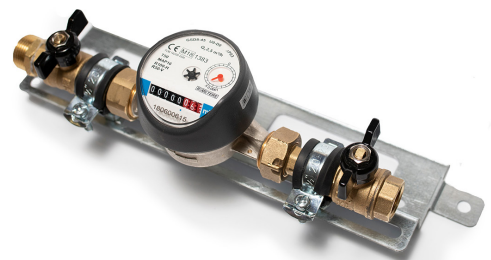

TULVARI ALT TEHDASKOKOONPANOTUOTTEET

Tulvari ALT-telineitä saa myös putkiosilla varusteltuna. Tulvari kokoonpanee putkikomponentit projektikohtaisesti LVI-suunnitelmien mukaan. Tehdaskokoonpanon avulla työnteko tehostuu ja asentaminen on mielekkäämpää. Tuotteet toimitetaan suojattuna, asuntokohtaisesti merkittynä ja kerroskohtaisesti pakattuna lavakauluslavoille.

Tehdaskokoonpanon edut:

+ asennus nopeutuu	-> työmaan läpimenoaika paranee
+ Tulvari massoiittaa jakotukit ja vesimittarit	-> projektihallinta ja logistiikka helpottuu
+ esivalmisteltu paketti	-> tarvikehävikki vähenee
+ asennus yhtenäinen läpi työmaan	-> siisti lopputulos

TULVARI ALT-JAKOTUKKITELINEET KASATTUNA

Sisältö: teline, kannakkeet, jakotukki 15mm pex-liittimillä ja jakotukin hattu asennettuna.

Jakotukissa on 3/4" sisäkierreyhde syöttöjohdon liittimelle.

Tulvari ALT-JT2	3301200002
Tulvari ALT-JT3	3301200003
Tulvari ALT-JT4	3301200004
Tulvari ALT-JT5	3301200005
Tulvari ALT-JT6	3301200006
Tulvari ALT-JT7	3301200007
Tulvari ALT-JT8	3301200008
Tulvari ALT-JT9	3301200009
Tulvari ALT-JT10	3301200010
Tulvari ALT-JT11	3301200011
Tulvari ALT-JT12	3301200012

TULVARI ALT-VESIMITTARITELINE KASATTUNA

Sisältö: teline, kannakkeet, 2kpl 1/2" palloventtiili perhoskahvalla, vm-liitin, vm-liitin takaiskuventtiilillä, sekä vesimittari asennettuna. Tulvarilta saa Pisaro Wireless- sekä Wire- järjestelmiä tai telineisiin voidaan asentaa urakoitsijan toimittamat mittarit.

Palloventtiilissä on 1/2" sisäkierreyhde syöttöjohdon liittimelle.

Tulvari ALT-VMT Kasattuna	3301200503

TULVARI ALT-LISÄVARUSTEET