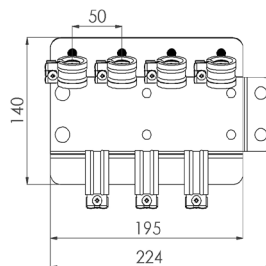

TULVARI ALT-4P

Eristetyillä kannakkeilla varusteltu käyttövesijakotukin teline max 4-paikkaiselle jakotukille. Jakotukin lähtöjen määrän kasvaessa telineitä voidaan liittää toisiinsa tai ALT-6P telineeseen. ALT-4P on yhteensopiva myös ALT-VMT telineen kanssa.

LVI-numero: 3224310
Tuotenumero: 3301100004