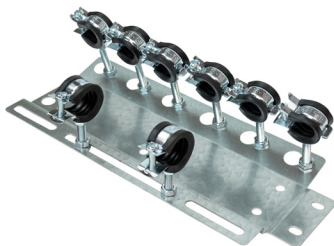

## TULVARI ALT-4P

Eristetyillä kannakkeilla varusteltu käyttövesijakotukin teline max 4-paikkaiselle jakotukille. Jakotukin lähtöjen määrän kasvaessa telineitä voidaan liittää toisiinsa tai ALT-6P telineeseen. ALT-4P on yhteensopiva myös ALT-VMT telineen kanssa.

## TULVARI ALT-6P

Eristetyillä kannakkeilla varusteltu käyttövesijakotukin teline max 6-paikkaiselle jakotukille. Jakotukin lähtöjen määrän kasvaessa telineitä voidaan liittää toisiinsa tai ALT-4P telineeseen. ALT-6P on yhteensopiva myös ALT-VMT telineen kanssa.

## TULVARI ALT-VMT

Eristetyillä kannakkeilla varusteltu teline huoneistovesimittarin, sulkujen ja VM-liittimien kannakointiin. ALT-VMT on yhteensopiva muiden ALT-tuotteiden kanssa.

LVI-numero: 3224312  
Tuotenumero: 3301100011