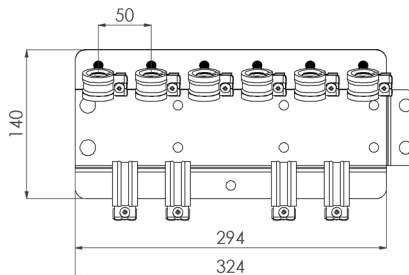

TULVARI ALT-6P

Eristetyillä kannakkeilla varusteltu käyttövesijakotukin teline max 6-paikkaiselle jakotukille. Jakotukin lähtöjen määrän kasvaessa telineitä voidaan liittää toisiinsa tai ALT-4P telineeseen. ALT-6P on yhteensopiva myös ALT-VMT telineen kanssa.

LVI-numero: 3224311
Tuotenumero: 3301100006