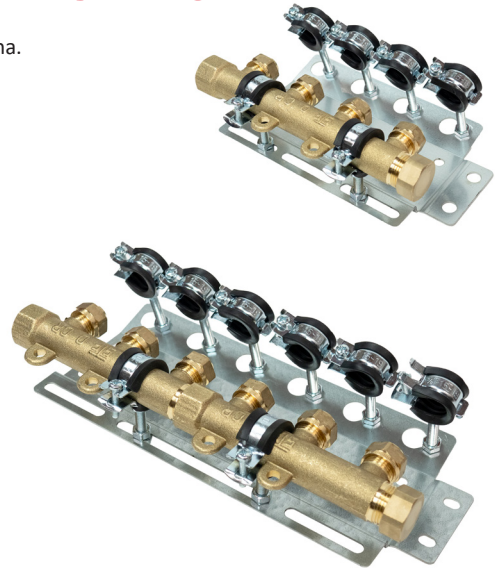

## TULVARI ALT-TUET

Alaslaskutelineet voidaan varustella asennustuella pystyasennusta varten

Nimi: ALT-250  
LVI-numero: 3224313  
Tuotenumero: 3301100250

Nimi: ALT-800  
LVI-numero: 3224315  
Tuotenumero: 3301100800

# TULVARI ALT-JAKOTUKKITELINEET KASATTUNA

Sisältö: teline, kannakkeet, jakotukki 15mm pex-liittimillä ja jakotukin hattu asennettuna.

Jakotukissa on 3/4" sisäkierreyhde syöttöjohdon liittimelle.

|                  |            |
|------------------|------------|
| Tulvari ALT-JT2  | 3301200002 |
| Tulvari ALT-JT3  | 3301200003 |
| Tulvari ALT-JT4  | 3301200004 |
| Tulvari ALT-JT5  | 3301200005 |
| Tulvari ALT-JT6  | 3301200006 |
| Tulvari ALT-JT7  | 3301200007 |
| Tulvari ALT-JT8  | 3301200008 |
| Tulvari ALT-JT9  | 3301200009 |
| Tulvari ALT-JT10 | 3301200010 |
| Tulvari ALT-JT11 | 3301200011 |
| Tulvari ALT-JT12 | 3301200012 |

# TULVARI ALT-VESIMITTARITELINE KASATTUNA

Sisältö: teline, kannakkeet, 2kpl 1/2" palloventtiili perhoskahvalla, vm-liitin, vm-liitin takaiskuventtiilillä, sekä vesimittari asennettuna. Tulvarilta saa Pisaro Wireless- sekä Wire- järjestelmiä tai telineisiin voidaan asentaa urakoitsijan toimittamat mittarit.