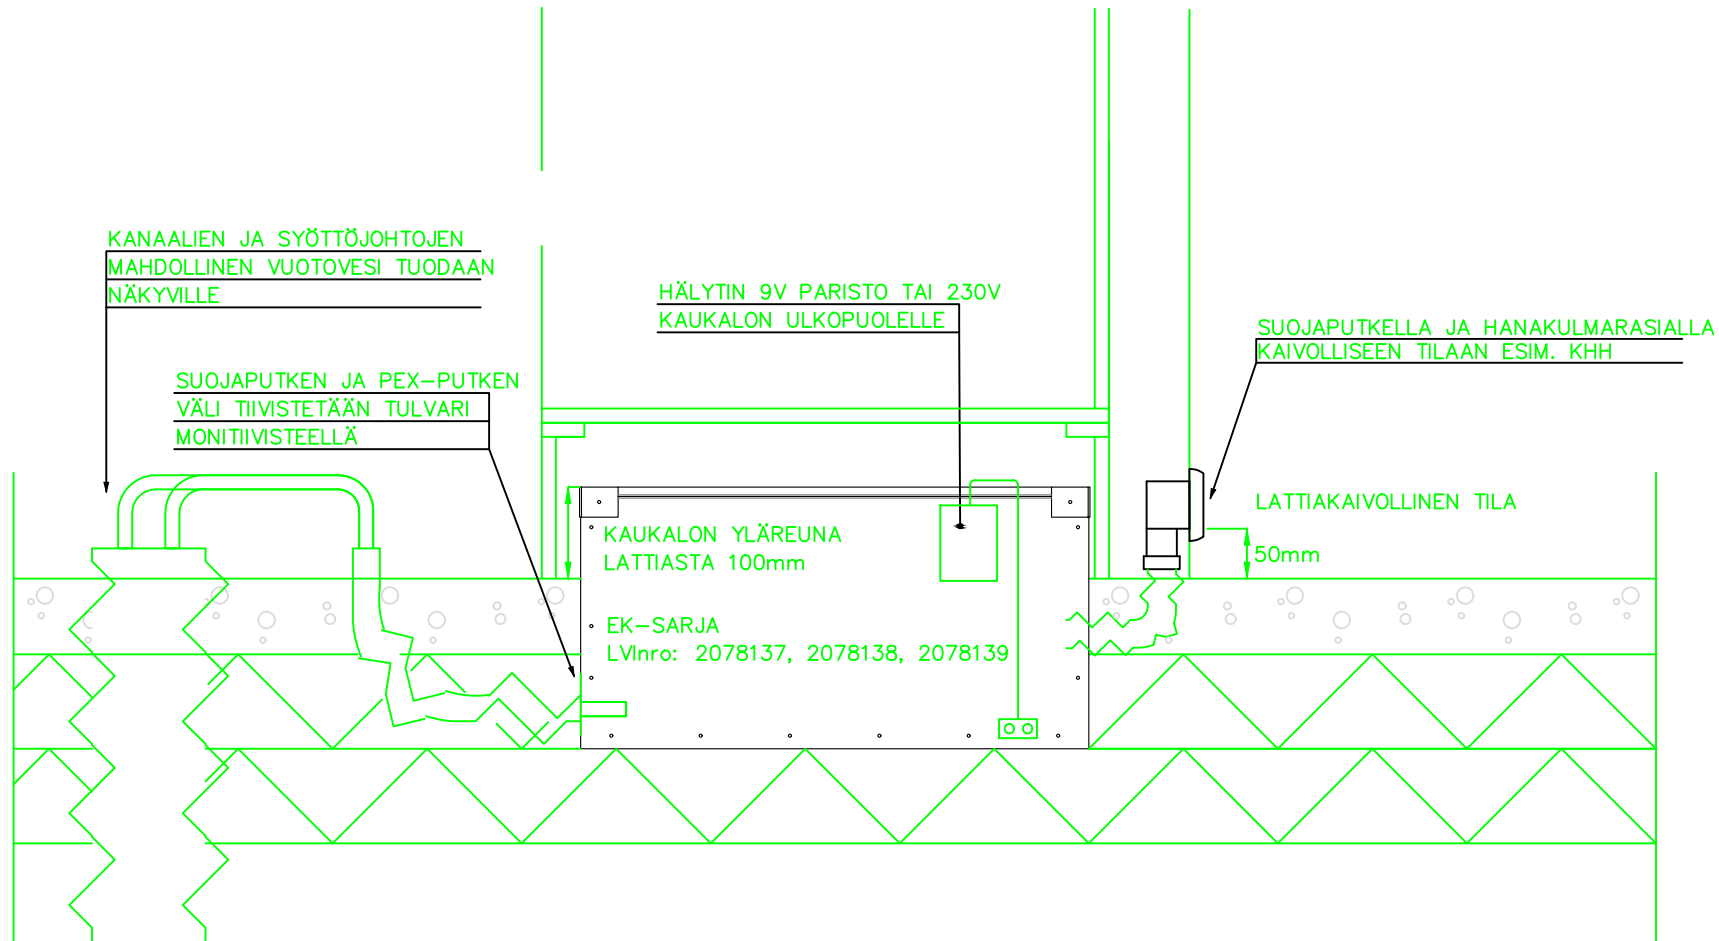

TULVARI OY
MÄNTÄKUJA 4
90440 KEMPELE

ASIAKASPALVELU@TULVARI.FI
WWW.TULVARI.FI
P. 010 3919400

TULVARI OY
MÄNTÄKUJA 4
90440 KEMPELE

ASIAKASPALVELU@TULVARI.FI
WWW.TULVARI.FI
P. 010 3919400