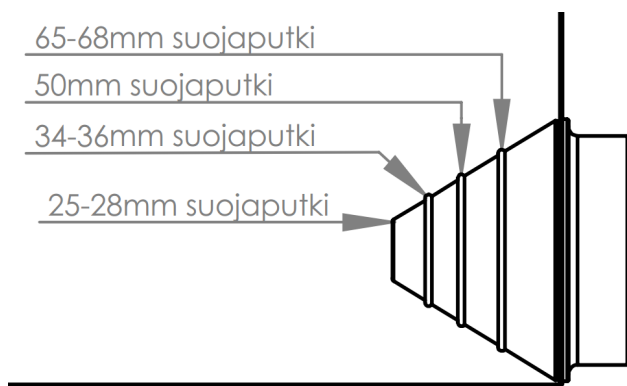

Jakotukin käyttövesijohdot 25-28: Tuo suoja-putki tiivisteestä läpi.

Leikkaa tarvittaessa lisätiivisteet mattoveitsellä alla olevien ohjeiden mukaan. HUOM. KÄYTÄ LIUKASTETTA TIIVISTEISSÄ.

Porrastiiviste 10-28mm

Moniminitiiviste 15-50mm

Monitiiviste 68-25mm

Käyttövesitiiviste 25-28mm, lukittuu suoja-putken ympärille.

RADON TIIVISTYSOHJE:

LATTIAVALUN YHTEYDESSÄ: 1.

TULVARIN JA LATTIAVALUN
VÄLIIN ASENNETAAN 10 x 30 mm
SOLUOVOIKAISTA