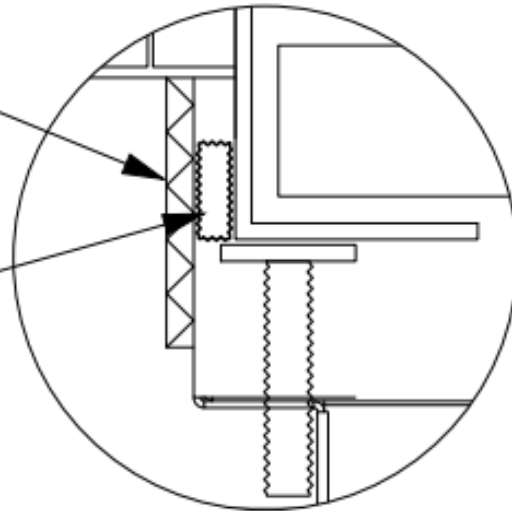

Tulvari ETL-sarjan suojakaukalot asennetaan valumuovikalvojen yhteydessä lattian sisään. Keskuksen läpi kulkevat asuntojen väliset käyttö- ja lämmitysveden syöttöjohdot, joista otetaan haara asuntokohtaisille jakotukeille. Kaukalo on varustettu säätökehidellä ja kantavalla kannella, jolloin sen voi sijoittaa esim. eteisen lattiaan. Kaukalo voidaan asentaa kahdella eri tavalla alla olevien detaljien mukaan.

RADONSUOJAUS:

1. LATTIAVALUN YHTEYDESSÄ KAUKALON YMPÄRILLE SOLUMUOVIKAISTA 50x10
2. LATTIAN VALUN JÄLKEEN SOLUMUOVIKAISTA POISTETAAN JA SYNTYNYT RAKO TÄYTETÄÄN BETONISAUMAMASSALLA

SÄÄTÖKEHIKON JA KAUKALON VÄLI TIIVISTETÄÄN LIIMA-MASSALLA KORKOSÄÄDÖN JÄLKEEN

A) VIEMÄRÖINTI HEPVO HAJULUKOLLA

B) VESIERISTYS KAUKALON YMPÄRILLE

HUOM! Kaikki tiivisteet ovat leikattu valmiiksi. Tarkista asennuksen jälkeen, että ne on pysyneet paikoillaan ja ehjänä. Ilmoita Tulvari Oy:n asiakaspalveluun, jos havaitset tiivisteissä /holkeissa väljyyttä tai vikoja.

Tulevat syöttöjohdot: Tuo vain PEX-putki läpi valmiiksi leikatusta tiivisteestä ja kiristä suoja-putki pannalla kaukalon ulkopuolelta

Lähtevät syöttöjohdot: Tuo suoja-putki tiivisteestä läpi

Näin varmistetaan, ettei mahdollinen vuotovesi pääse asunnosta toiseen