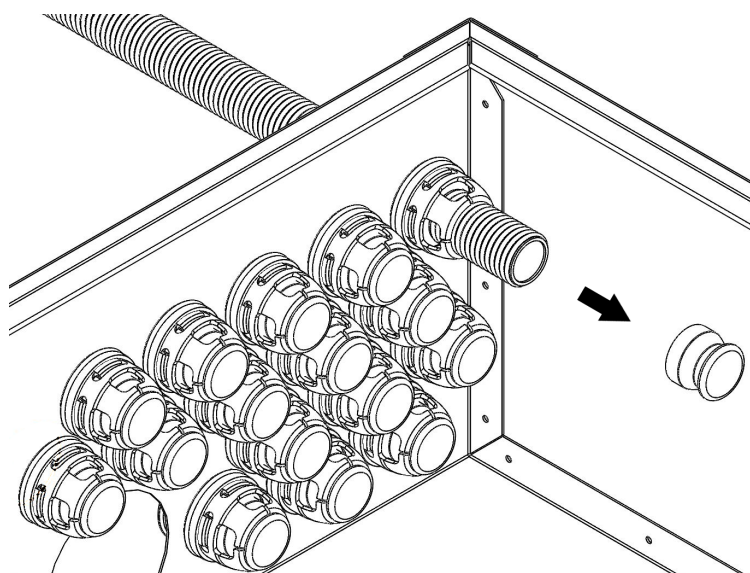

Tulvari ETL-sarjan suojakaukalot asennetaan valumuovikalvojen yhteydessä lattian sisään. Keskuksen läpi kulkevat asuntojen väliset käyttö- ja lämmitysveden syöttöjohdot, joista otetaan haara asuntokohtaisille jakotukeille. Kaukalo on varustettu säätökehidellä ja kantavalla kannella, jolloin sen voi sijoittaa esim. eteisen lattiaan. Kaukalo voidaan asentaa kahdella eri tavalla alla olevien detaljien mukaan.

RADONSUOJAUS:

1. LATTIAVALUN YHTEYDESSÄ KAUKALON YMPÄRILLE SOLUMUOVIKAISTA 50x10
2. LATTIAN VALUN JÄLKEEN SOLUMUOVIKAISTA POISTETAAN JA SYNTYNYT RAKO TÄYTETÄÄN BETONISAUMAMASSALLA

SÄÄTÖKEHIKON JA KAUKALON VÄLI TIIVISTETÄÄN LIIMA-MASSALLA KORKOSÄÄDÖN JÄLKEEN

A) VIEMÄRÖINTI HEPVO HAJULUKOLLA

B) VESIERISTYS KAUKALON YMPÄRILLE

HUOM! Kaikki tiivisteet ovat leikattu valmiiksi. Tarkista asennuksen jälkeen, että ne on pysyneet paikoillaan ja ehjänä. Ilmoita Tulvari Oy:n asiakaspalveluun, jos havaitset tiivisteissä /holkeissa väljyyttä tai vikoja.

Tulevat syöttöjohdot: Tuo vain PEX-putki läpi valmiiksi leikatusta tiivisteestä ja kiristä suoja-putki pannalla kaukalon ulkopuolelta

Lähtevät syöttöjohdot: Tuo suoja-putki tiivisteestä läpi

Näin varmistetaan, ettei mahdollinen vuotovesi pääse asunnosta toiseen