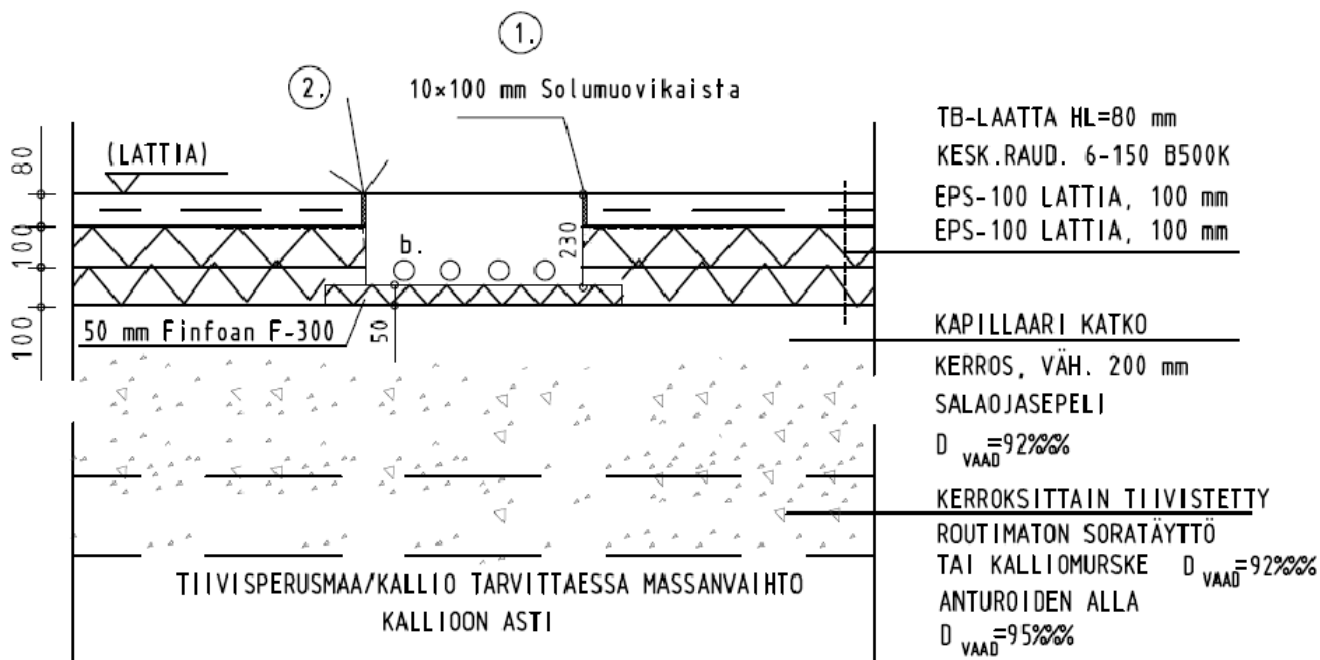

LATTIAVALUN JÄLKEEN: 2.

BETONIN KUIVUTTUA
SOLUOVOIKAISTA POISTETAAN JA
SYNTYNYT RAKO TÄYTETÄÄN
BETONISAUMAMASSALLA