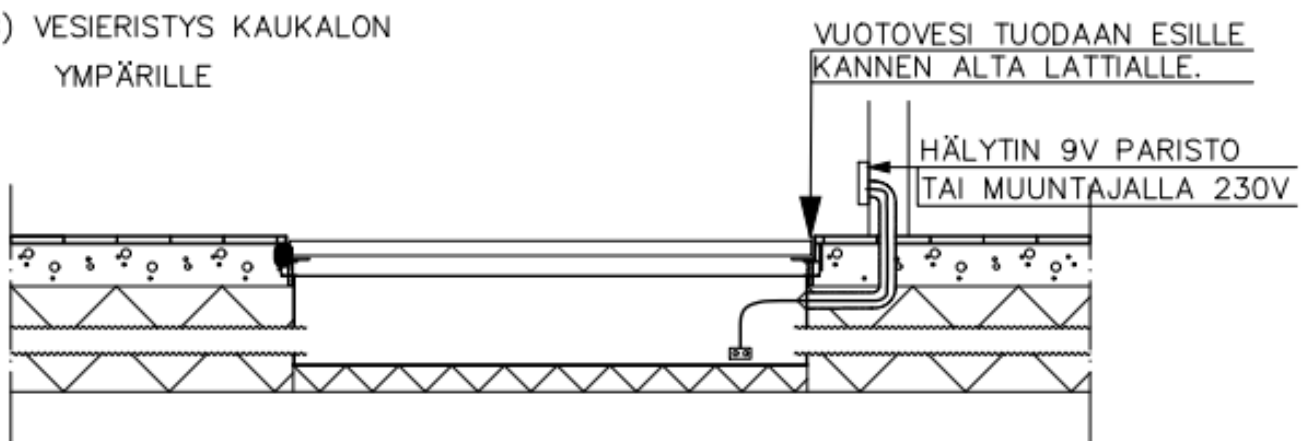

Tulvari ETL-sarjan suojakaukalot asennetaan valumuovikalvojen yhteydessä lattian sisään. Keskuksen läpi kulkevat asuntojen väliset käyttö- ja lämmitysveden syöttöjohdot, joista otetaan haara asuntokohtaisille jakotukeille. Kaukalo on varustettu säätökehidellä ja kantavalla kannella, jolloin sen voi sijoittaa esim. eteisen lattiaan. Kaukalo voidaan asentaa kahdella eri tavalla alla olevien detaljien mukaan.

RADONSUOJAUS:

1. LATTIAVALUN YHTEYDESSÄ KAUKALON YMPÄRILLE SOLUMUOVIKAISTA 50x10
2. LATTIAN VALUN JÄLKEEN SOLUMUOVIKAISTA POISTETAAN JA SYNTYNYT RAKO TÄYTETÄÄN BETONISAUMAMASSALLA

SÄÄTÖKEHIKON JA KAUKALON VÄLI TIIVISTETÄÄN LIIMA-MASSALLA KORKOSÄÄDÖN JÄLKEEN

A) VIEMÄRÖINTI HEPVO HAJULUKOLLA

B) VESIERISTYS KAUKALON YMPÄRILLE

HUOM! Kaikki tiivisteet ovat leikattu valmiiksi. Tarkista asennuksen jälkeen, että ne on pysyneet paikoillaan ja ehjänä. Ilmoita Tulvari Oy:n asiakaspalveluun, jos havaitset tiivisteissä /holkeissa väljyyttä tai vikoja.