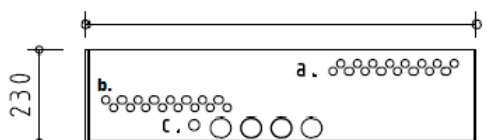

Moniminitiiviste 15-50mm

Monitiiviste 68-25mm

Käyttövesitiiviste 25-28mm, lukittuu suoja-putken ympärille.

RADON TIIVISTYSOHJE:

LATTIAVALUN YHTEYDESSÄ: 1.

TULVARIN JA LATTIAVALUN
VÄLIIN ASENNETAAN 10 x 30 mm
SOLUOVOIKAISTA