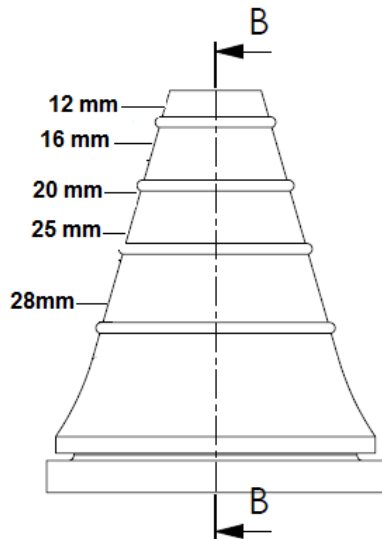

Jakotukin käyttövesijohdot 25-28: Tuo suoja-putki tiivisteestä läpi.

Leikkaa tarvittaessa lisätiivisteet mattoveitsellä alla olevien ohjeiden mukaan. HUOM. KÄYTÄ LIUKASTETTA TIIVISTEISSÄ.

Porrastiiviste 10-28mm