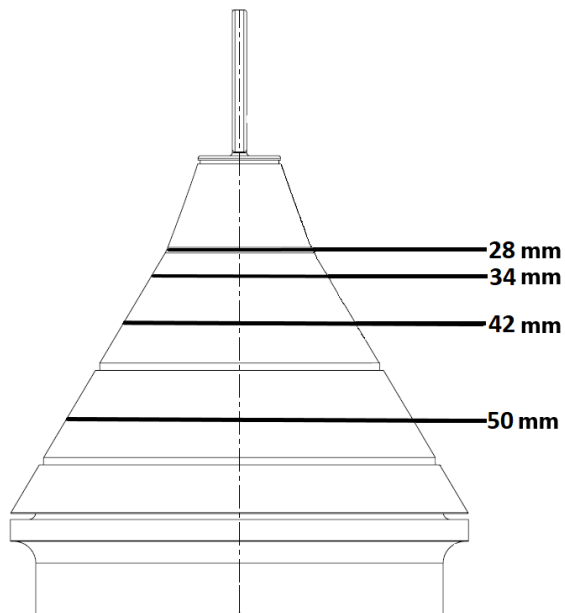

Moniminitiiviste 15-50mm