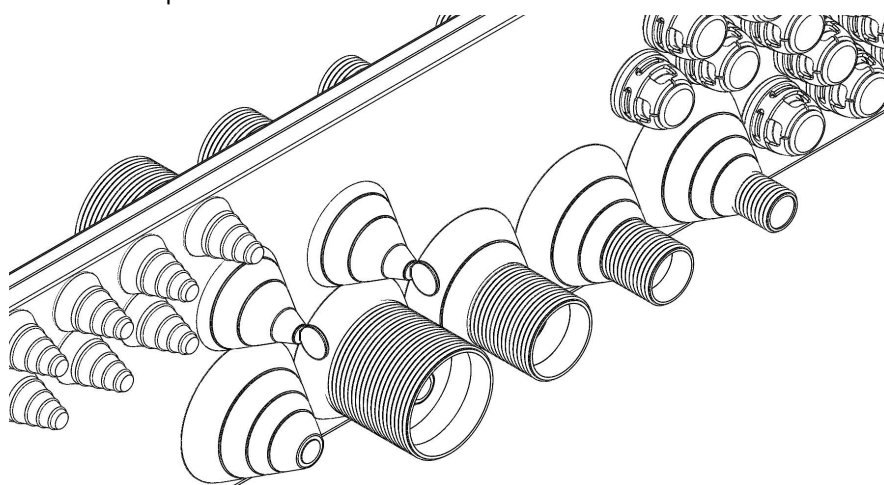

Tulvari ETL-sarjan suojakaukalot asennetaan valumuovikalvojen yhteydessä lattian sisään. Keskuksen läpi kulkevat asuntojen väliset käyttö- ja lämmitysveden syöttöjohdot, joista otetaan haara asuntokohtaisille jakotukeille. Kaukalo on varustettu säätökehidellä ja kantavalla kannella, jolloin sen voi sijoittaa esim. eteisen lattiaan. Kaukalo voidaan asentaa kahdella eri tavalla alla olevien detaljien mukaan.

RADONSUOJAUS:

1. LATTIAVALUN YHTEYDESSÄ KAUKALON YMPÄRILLE SOLUMUOVIKAISTA 50x10
2. LATTIAN VALUN JÄLKEEN SOLUMUOVIKAISTA POISTETAAN JA SYNTYNYT RAKO TÄYTETÄÄN BETONISAUMAMASSALLA

SÄÄTÖKEHIKON JA KAUKALON VÄLI TIIVISTETÄÄN LIIMA-MASSALLA KORKOSÄÄDÖN JÄLKEEN

A) VIEMÄRÖINTI HEPVO HAJULUKOLLA

B) VESIERISTYS KAUKALON YMPÄRILLE

HUOM! Kaikki tiivisteet ovat leikattu valmiiksi. Tarkista asennuksen jälkeen, että ne on pysyneet paikoillaan ja ehjänä. Ilmoita Tulvari Oy:n asiakaspalveluun, jos havaitset tiivisteissä /holkeissa väljyyttä tai vikoja.

Tulevat syöttöjohdot: Tuo vain PEX-putki läpi valmiiksi leikatusta tiivisteestä ja kiristä suoja-putki pannalla kaukalon ulkopuolelta

Lähtevät syöttöjohdot: Tuo suoja-putki tiivisteestä läpi

Näin varmistetaan, ettei mahdollinen vuotovesi pääse asunnosta toiseen