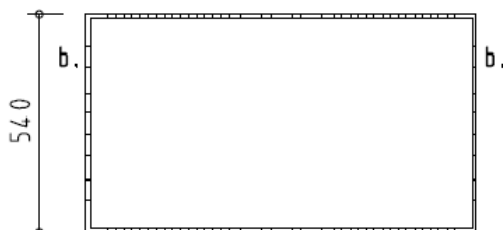

LATTIAVALUN JÄLKEEN: 2.

BETONIN KUIVUTTUA
SOLUOVOIKAISTA POISTETAAN JA
SYNTYNYT RAKO TÄYTETÄÄN
BETONISAUMAMASSALLA