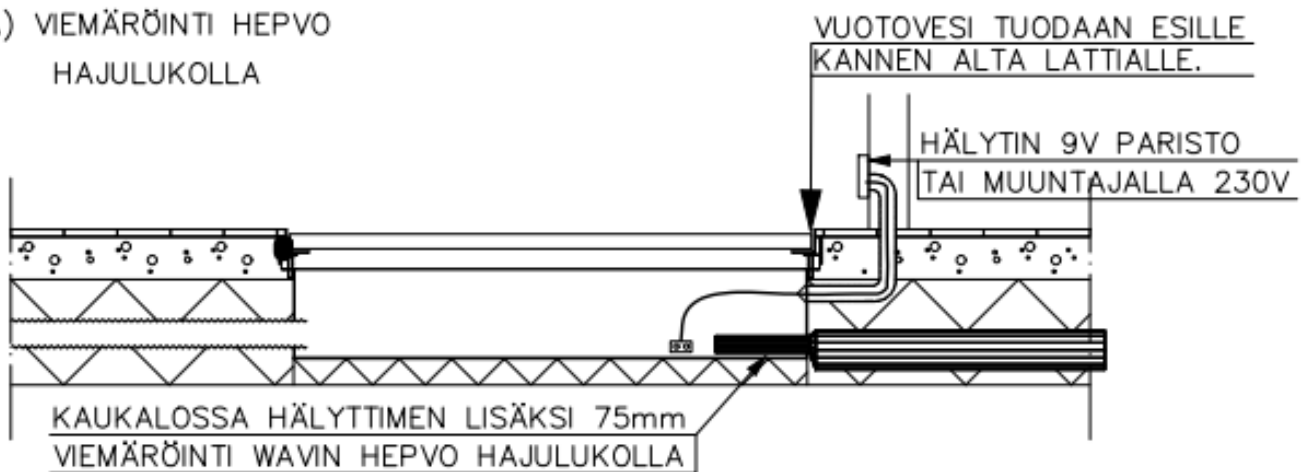

A) VIEMÄRÖINTI HEPVO HAJULUKOLLA