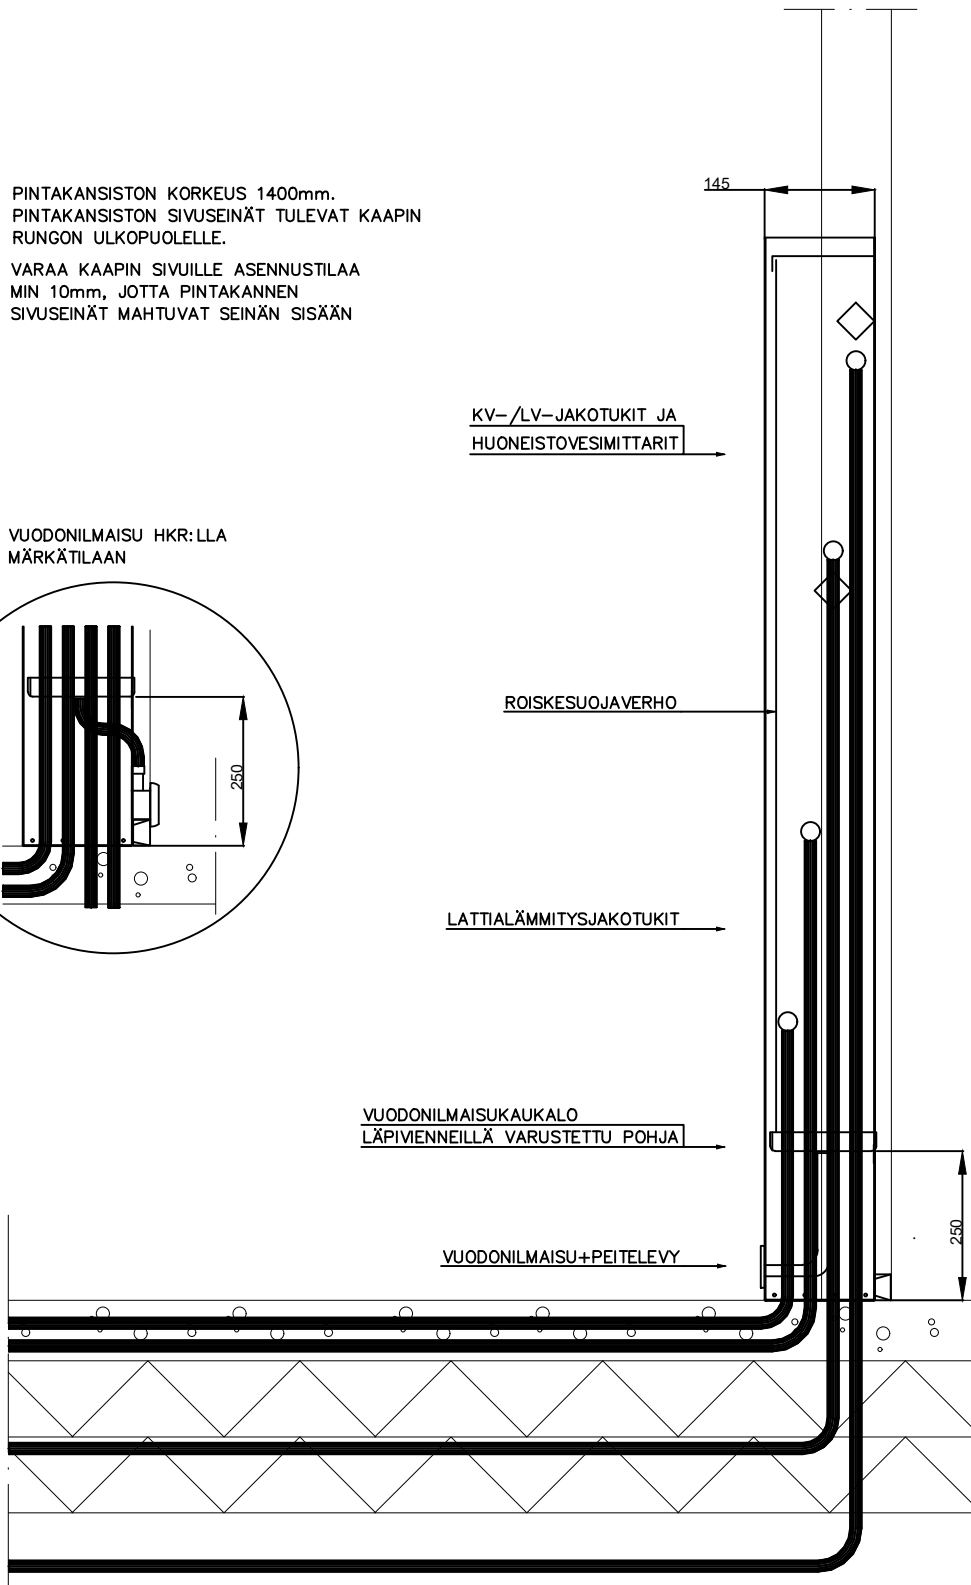

SEINÄKAAPIN VUODONILMAISU DETALJI

PINTAKANSISTON KORKEUS 1400mm.
PINTAKANSISTON SIVUSEINÄT TULEVAT KAAPIN
RUNGON ULKOPUOLELLE.

VARAA KAAPIN SIVUILLE ASENNUSTILAA
MIN 10mm, JOTTA PINTAKANNEN
SIVUSEINÄT MAHTUVAT SEINÄN SISÄÄN

VUODONILMAISU HKR:LLA
MÄRKÄTILAAN