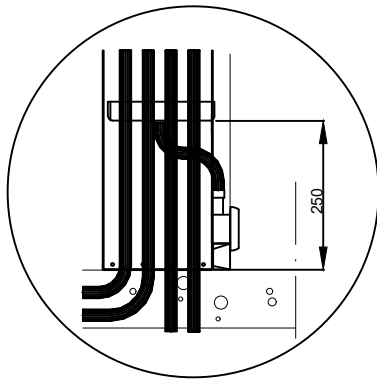

SEINÄKAAPIN VUODONILMAISU DETALJI

PINTAKANSISTON KORKEUS 1400mm.
PINTAKANSISTON SIVUSEINÄT TULEVAT KAAPIN
RUNGON ULKOPUOLELLE.

VARAA KAAPIN SIVUILLE ASENNUSTILAA
MIN 10mm, JOTTA PINTAKANNEN
SIVUSEINÄT MAHTUVAT SEINÄN SISÄÄN

VUODONILMAISU HKR:LLA
MÄRKÄTILAAN