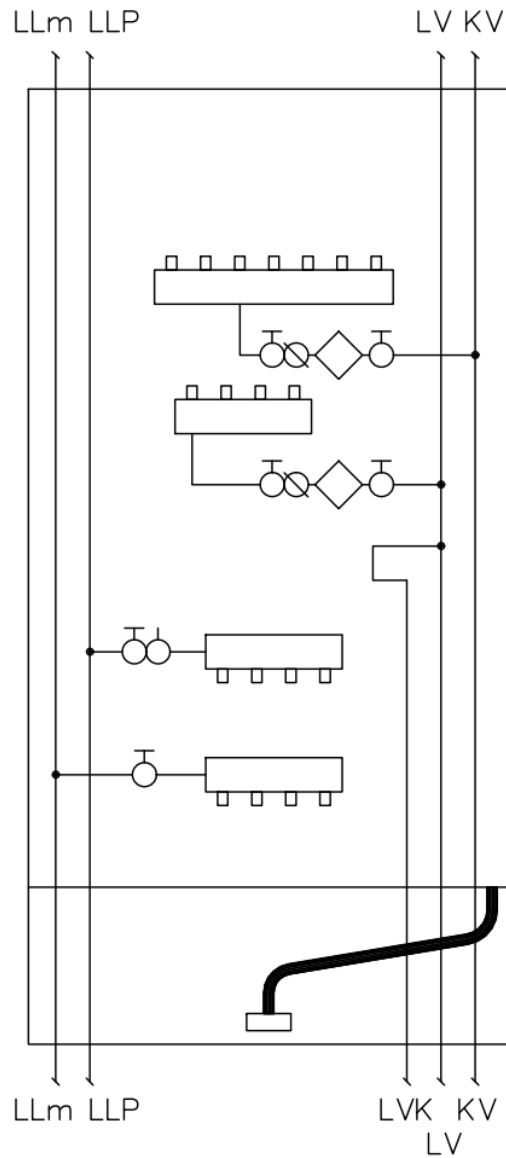

SEINÄKAAPPI

KAAPISTA VOIDAAN LÄHTEÄ SYÖTTÖJOHDOILLA
JA KÄYTTÖVESIPUTKILLA MOLEMPIIN SUUNTIIN
YLÖS- TAI ALASPÄIN

TULVARI OY
HAKATIE 22
90440 KEMPELE

ASIAKASPALVELU@TULVARI.FI
WWW.TULVARI.FI
P. 040 682 9488

SEINÄKAAPPI

KAAPISTA VOIDAAN LÄHTEÄ SYÖTTÖJOHDOILLA
JA KÄYTTÖVESIPUTKILLA MOLEMPIIN SUUNTIIN
YLÖS- TAI ALASPÄIN

SEINÄKESKUKSEEN VOI TULLA
MAX. 50mm SUOJAPUTKELLA.

HUOMIOI PEX-PUTKEN
TAIVUTUSSÄDE, SUOSITUKSENA
SYÖTTÖJOHDOT MAX. 32mm
PUTKELLA ALAJAKOISESTI