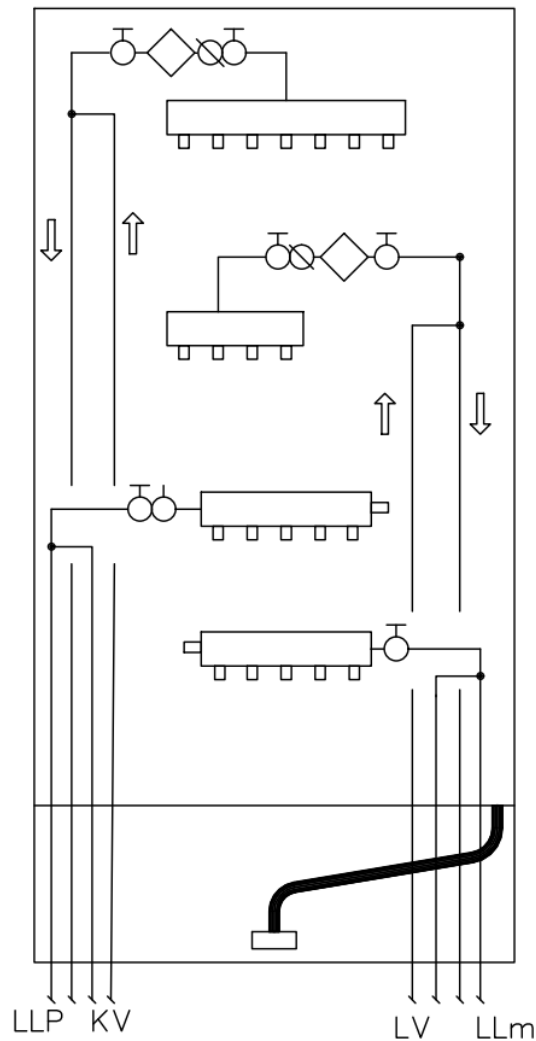

SEINÄKAAPPI

KAAPISTA VOIDAAN LÄHTEÄ SYÖTTÖJOHDOILLA
JA KÄYTTÖVESIPUTKILLA MOLEMPIIN SUUNTIIN
YLÖS- TAI ALASPÄIN

TULVARI OY
HAKATIE 22
90440 KEMPELE

ASIAKASPALVELU@TULVARI.FI
WWW.TULVARI.FI
P. 040 682 9488

SEINÄKAAPPI

KAAPISTA VOIDAAN LÄHTEÄ SYÖTTÖJOHDOILLA
JA KÄYTTÖVESIPUTKILLA MOLEMPIIN SUUNTIIN
YLÖS- TAI ALASPÄIN

SEINÄKESKUKSEEN VOI TULLA
MAX. 50mm SUOJAPUTKELLA.

HUOMIOI PEX-PUTKEN
TAIVUTUSSÄDE, SUOSITUKSENA
SYÖTTÖJOHDOT MAX. 32mm
PUTKELLA ALAJAKOISESTI