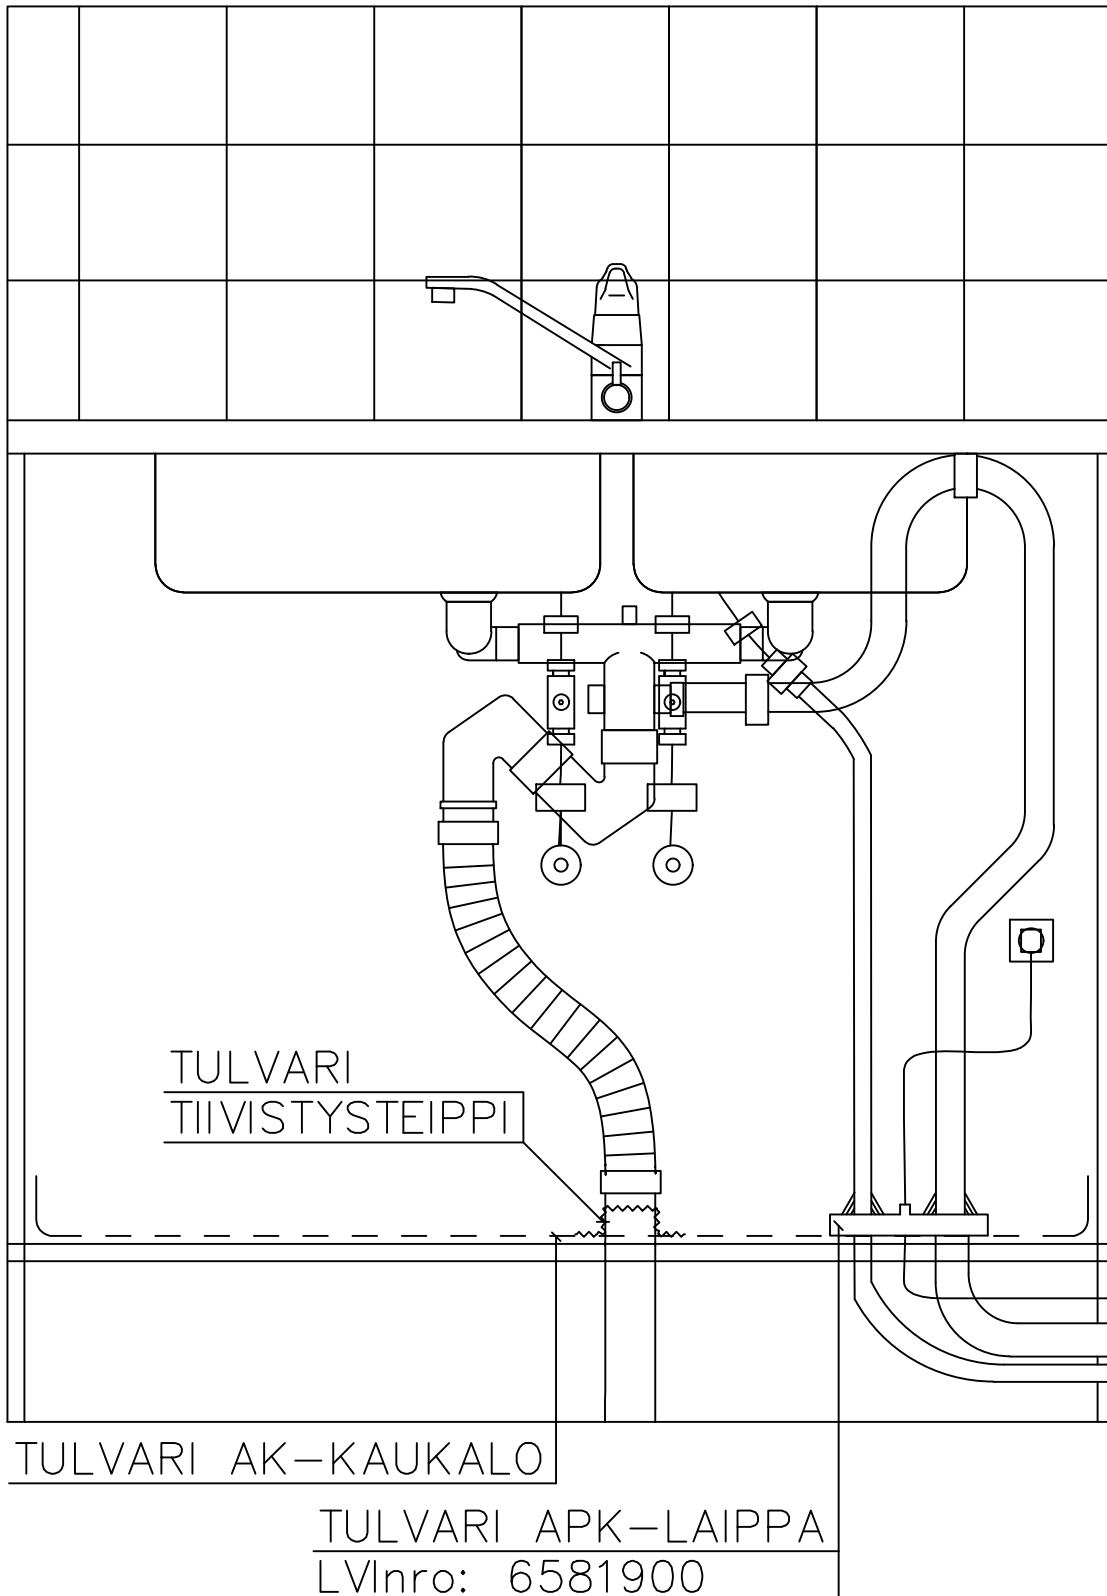

ESIMERKKI ASENNUS TULVARI AK-KAUKALO + APK-LAIPPA

VIEMÄRI JA ASTIANPESUKONEJOHDOT ALAKAUTTA KYTKETTYNÄ SEKÄ KÄYTTÖVESI
SEINÄSTÄ HANAKULMARASIALLA