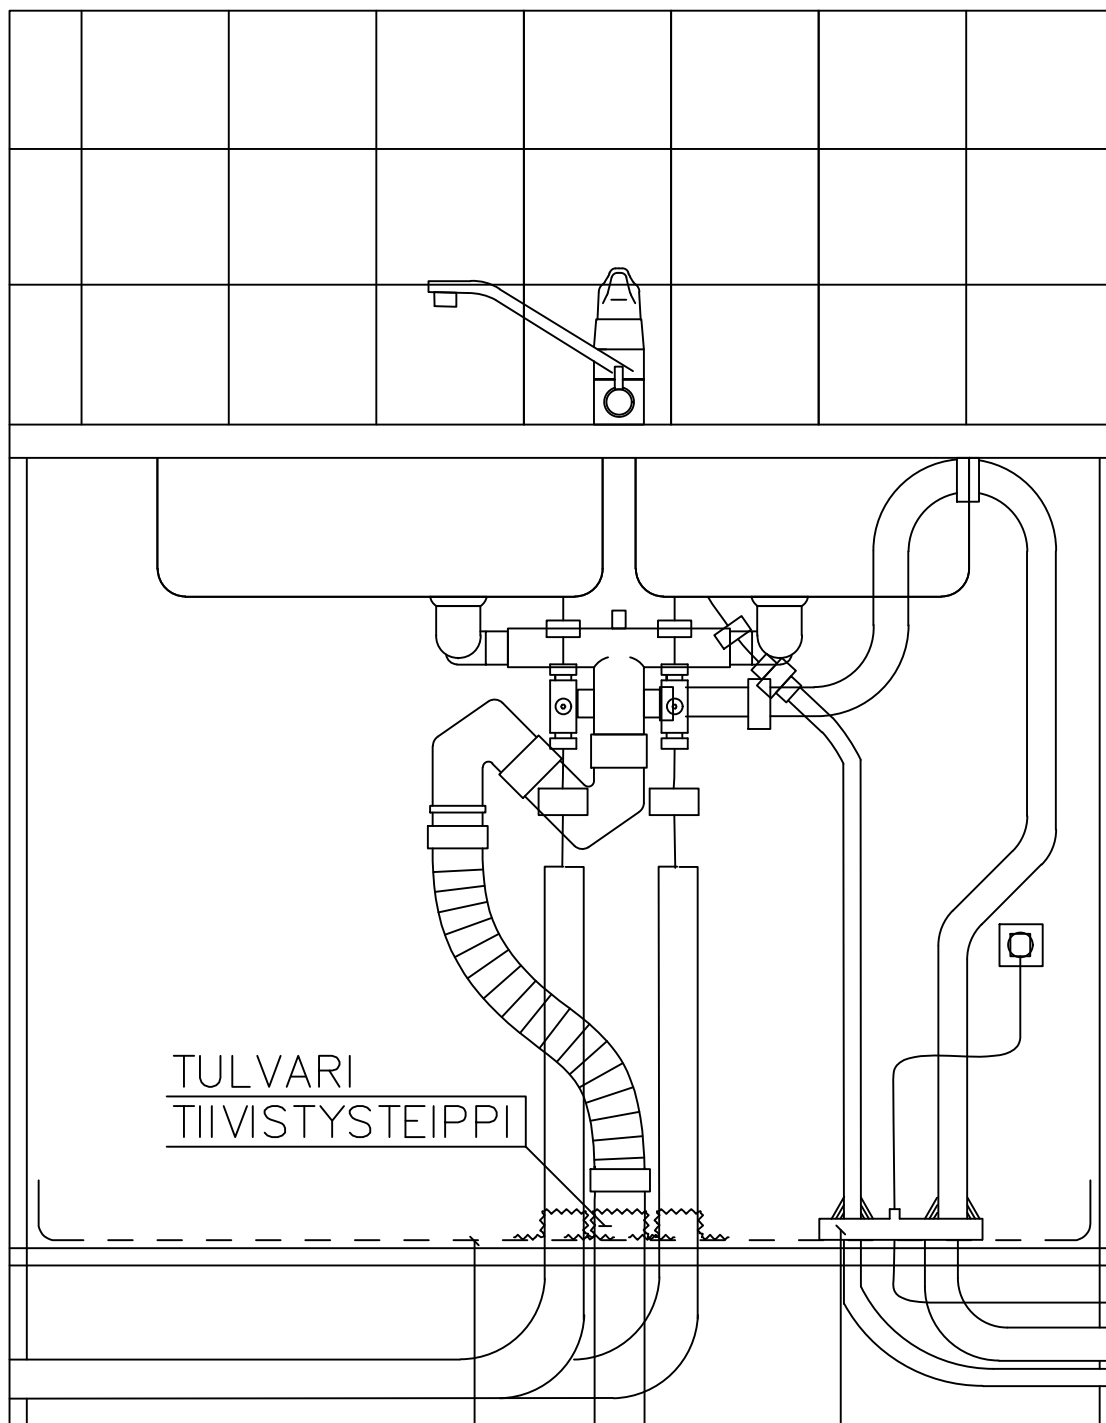

ESIMERKKI ASENNUS TULVARI AK-KAUKALO + APK-LAIPPA

VIEMÄRI, KÄYTTÖVESIPUTKET JA ASTIANPESUKONEJOHDOT ALAKAUTTA KYTKETTYNÄ

TULVARI AK-KAUKALO

TULVARI APK-LAIPPA
LVInro: 6581900

TULVARI OY
HAKATIE 22
90440 KEMPELE

ASIAKASPALVELU@TULVARI.FI
WWW.TULVARI.FI
P. 040 682 9488

tulvari
vesitoimintojen suojakaukalot