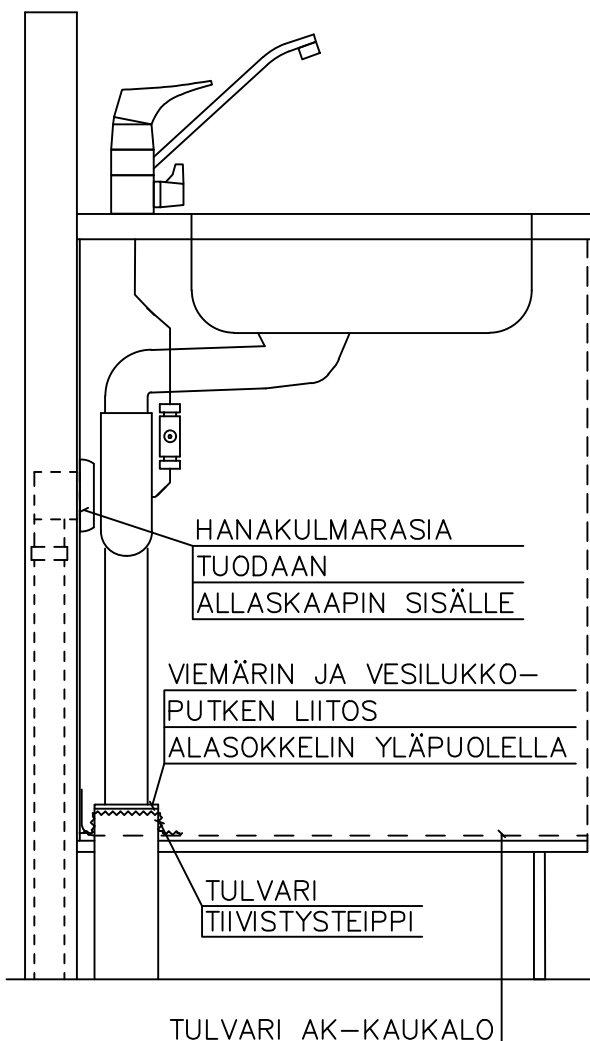

EDUT MUOVIMATTOON/VESIERISTEeseen VERRATTUNA:

- VESIERISTE/MATTO EIVÄT TARTU KUNNOLLA KALUSTELEVYYN JA SEN SAUMAT VOIVAT RATKEILLA
- JOS VESIERISTE/MATTO ASENNETAAN KAAPISTON ALLE, SE EI OLE TARKASTETTAVISSA JA VUOTOVESI VOI PÄÄSTÄ PARKETIN ALLE
- REMONTTIKOHETESSA KAUKALO PEITTÄÄ POHJALEVYN OLEMASSA OLEVAT REIÄT
- TULVARI-TIIVISTYSTEIPPI TARTTUU PUTKEN YMPÄRILLE LAAJEMMIN KUIN SILIKOONI
- HELPPO JA NOPEA ASENTAA.

ASENNUS:

1. TEE TARVITTAVAT REIÄT KALUSTEESEEN
2. NOSTA KALUSTE PAIKOILLEN
3. TEE KAUKALON TARVITTAVAT REIÄT JA KÄYTÄ TARVITTAESSA ROSKAVAUNUN KISKOJA IRTI
4. PAINA KAUKALO PAIKOILLEN JA LAITA LIIMAMASSA KAUKALON JA KAAPIN SAUMOIHIN
5. TIIVISTÄ PUTKIEN JUURET JA ASENNATARVITTAESSA VAUNUKISKOT TAKAISIN

HUOMIOITA: JOS ALLASKAAPIN VESIPISTEET TULEVAT HANAKULMARASIOILLA, TUO NE ALLASKAAPIN SISÄÄN ASTI. JOS VIEMÄRI PUTKI TULEE ALAKAUTTA ALLASKAAPPIIN, TUO VIEMÄRI KOVALLA PUTKELLA KAAPPIIN ASTI.

TUOTE:	LVInro:	MITAT:
AK-465	2078132	465x563x20
AK-565	2078131	565x563x20
AK-765	2078129	765x563x20
AK-YLEISMALLI	2078134	0-765x563x20
APK-LAIPPA	6581900	140x115

MUITA TEHDASMITTOJA:

367x555x20
467x555x20
567x555x20
667x555x20
767x555x20

LISÄKSI TEEMME ERIKOISMITTAISIA KAUKALOITA YLI 30KPL TILAUS!