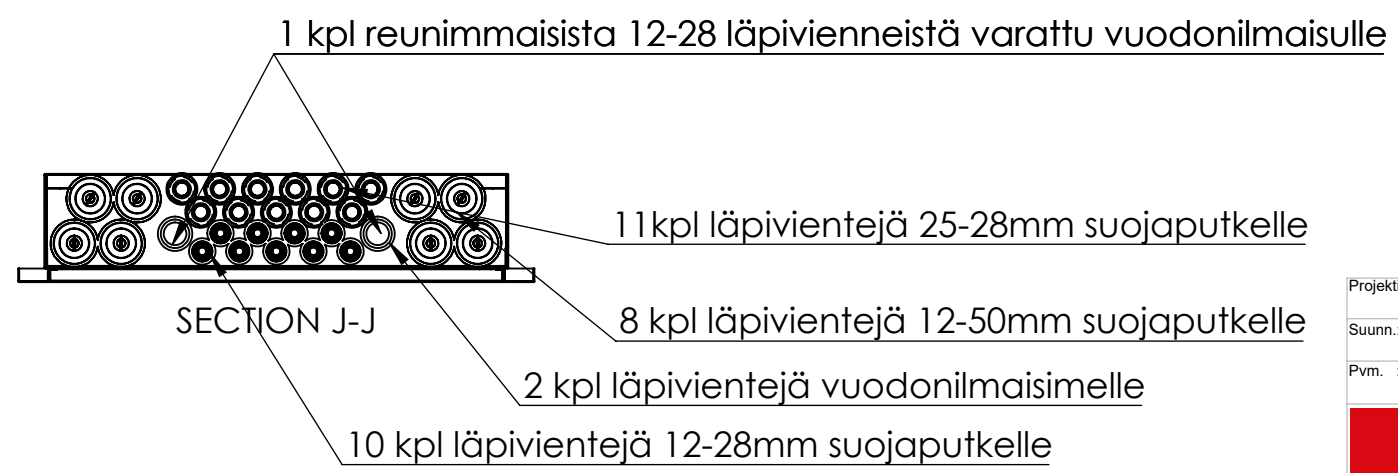

Vuodonilmaisuu 25mm SJ (kuuluu toimitukseen)

Kannen ja kehyksen sävy RAL 9016

Projekti:	Massa:	Mitat : 1140x683x143	NIMITYS
Suunn.: TL	Yleistoleranssi, ellei mainittu muualla	Materiaali Galvanoitu teräs	Tulvari seinäkaappi 5 uppo-asennus
Pvm. : 12.3.20	ISO 2768 COARSE	Viimeistely :	
		Draw. file : Assembly_SK5 Model file : Assembly_SK5	PIIRUSTUSNUMERO:
		Sivu(t) 1/2	TULV2019-SK5U-kokoonpano
		Mittasuhte 1:10	Rev