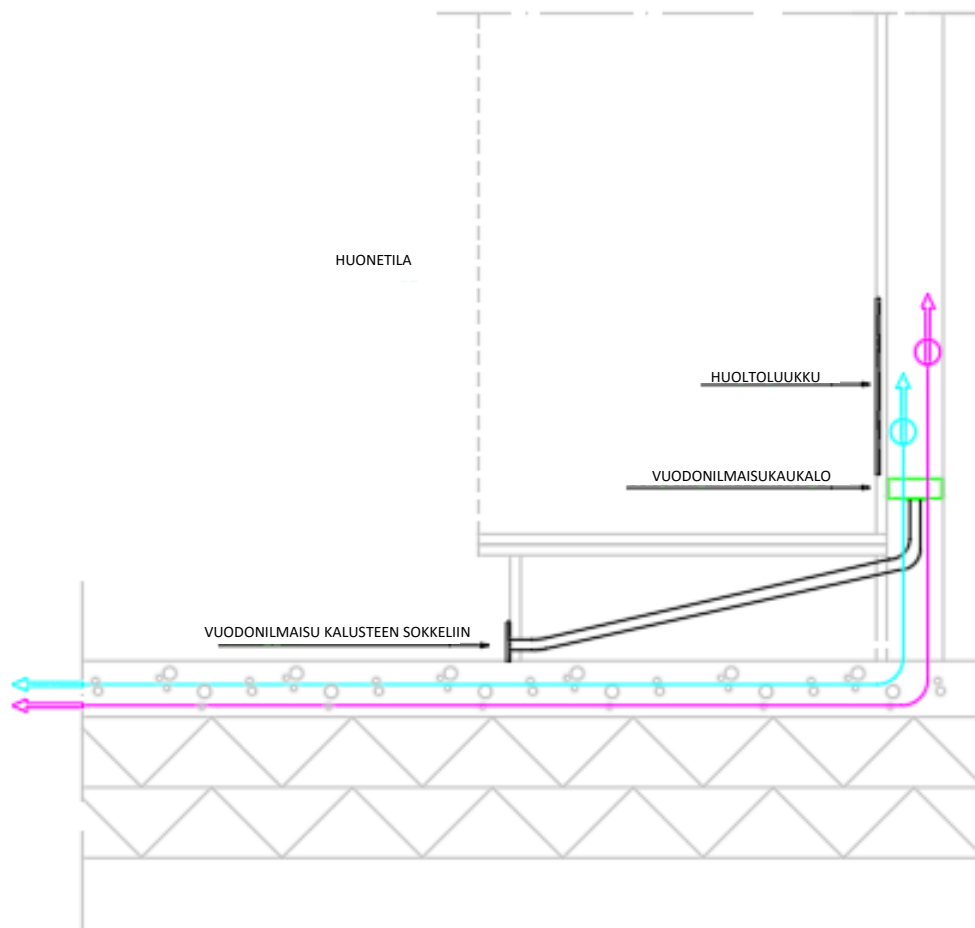

TULVARI LATTIALÄMMITYSKAUKALOIDEN DETALJI

TULVARI OY
HAKATIE 22
90440 KEMPELE

ASIAKASPALVELU@TULVARI.FI
WWW.TULVARI.FI
P. 040 682 9488

tulvari
vesitoimintojen suojakaualot