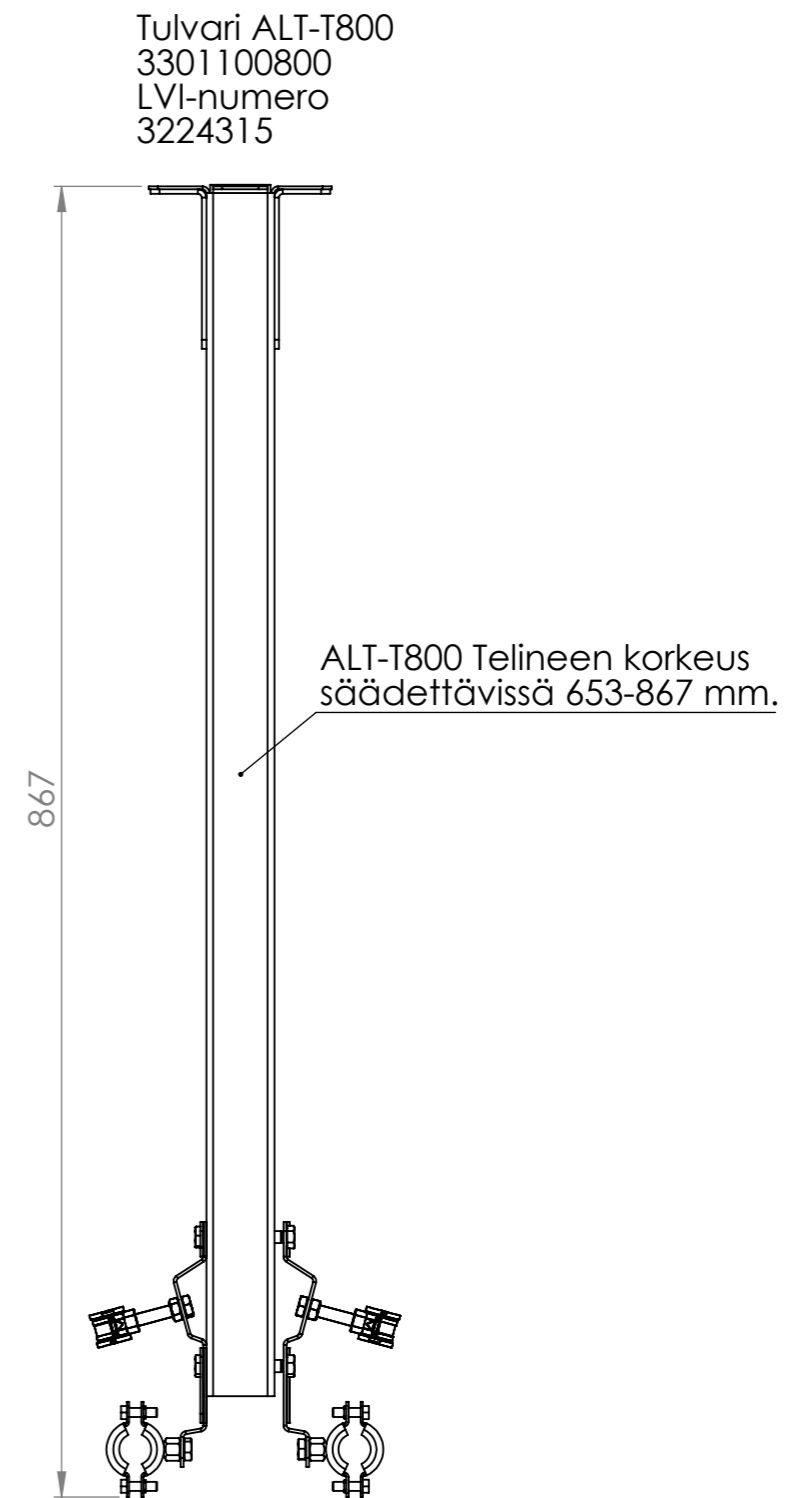

Tuki on erillinen tuote.

Tuote sisältää kannakkeet:
pex-putkille x 8
jakotukille x 4

| | | |
|--|------------------------|---|
| Pvm: 11.6.20 | LVI NUMERO: 3224310 | NIMITYS Tulvari ALT-4P |
| Draw. file : ALT-4P-detaji Model file : detajimalli | Mittasuhte 1:2 | TUOTENUMERO: 3301100004 |
|  tulvari <small>vesilämpöjärjestelmien suojakalusteet</small> | | Sivu(t) 1/3 TULVARI OY HAKATIE 22 90440 KEMPELE  |

| | | |
|---|--|---|
| Pvm: 11.6.20 | LVI NUMERO: 3224313,3224314 3224315 | NIMITYS Tulvari ALT-telineet |
|  | Draw. file : ALT-4P-detaji Model file : detajimalli | Sivu(t) 3/3 |
| | TULVARI OY HAKATIE 22 90440 KEMPELE |  |
| Tel. XXXXXXXXXXXX Fax. XXXXXXXXXXXX | | TUOTENUMERO: 3301100250, 3301100500, 3301100800 |