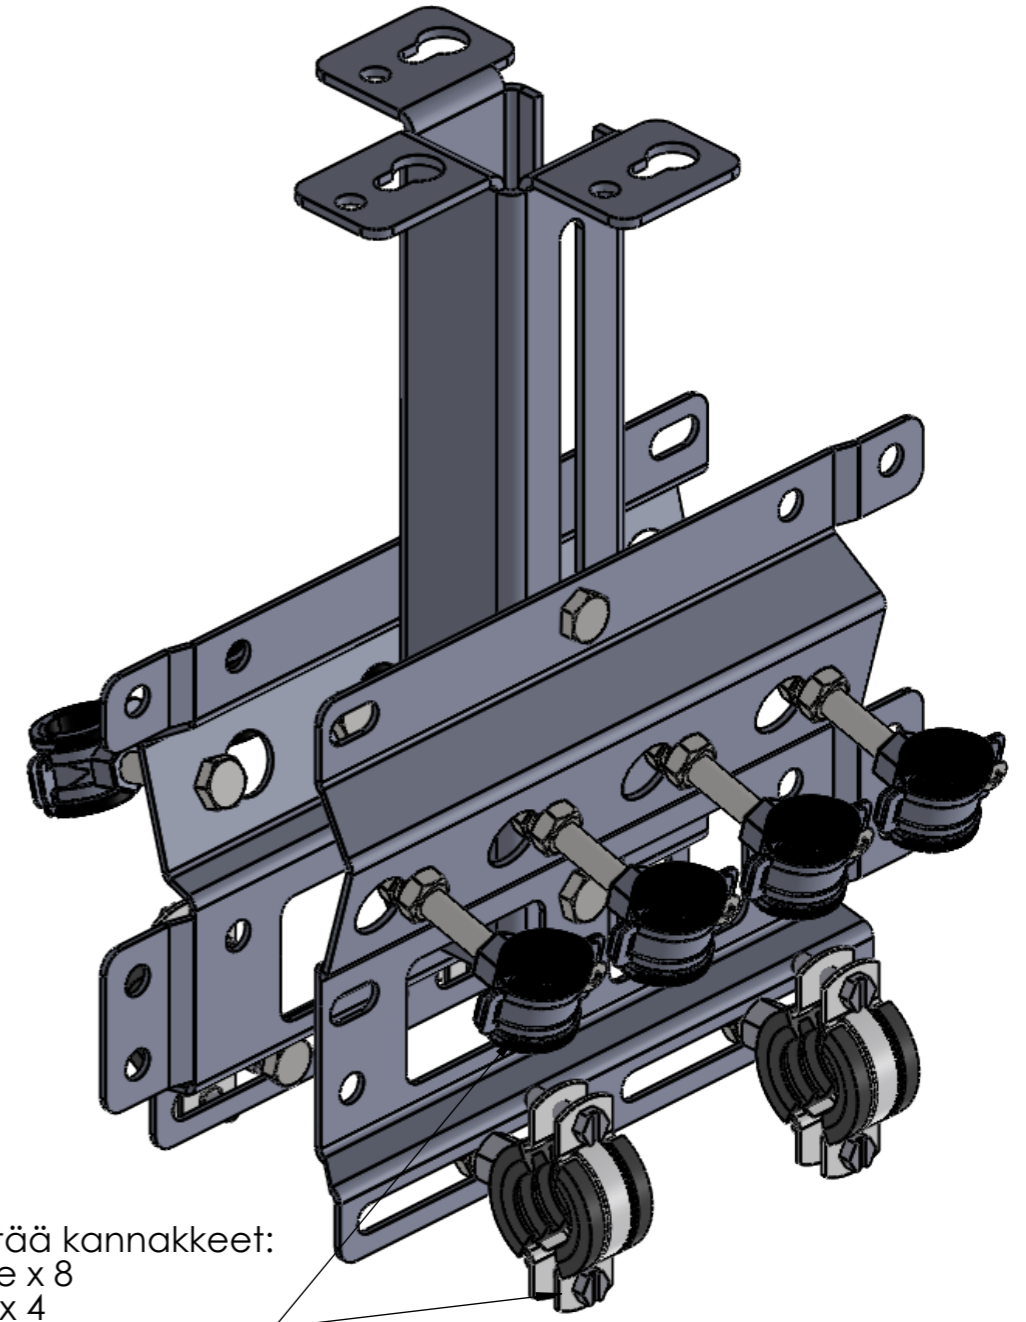

Tuki on erillinen tuote.

Tuote sisältää kannakkeet:
pex-putkille x 8
jakotukille x 4

| | | |
|--|------------------------|---|
| Pvm: 11.6.20 | LVI NUMERO: 3224310 | NIMITYS Tulvari ALT-4P |
| Draw. file : ALT-4P-detaji Model file : detajimalli | Mittasuhte 1:2 | TUOTENUMERO: 3301100004 |
|  tulvari <small>vesilämpöjärjestelmien suojakalusteet</small> | | Sivu(t) 1/3 TULVARI OY HAKATIE 22 90440 KEMPELE  |

| | | |
|---|--|---|
| Pvm: 11.6.20 | LVI NUMERO: 3224313,3224314 3224315 | NIMITYS Tulvari ALT-telineet |
|  | Draw. file : ALT-4P-detaji Model file : detajimalli | Sivu(t) 3/3 |
| | TULVARI OY HAKATIE 22 90440 KEMPELE |  |
| Tel. XXXXXXXXXXXX Fax. XXXXXXXXXXXX | | TUOTENUMERO: 3301100250, 3301100500, 3301100800 |