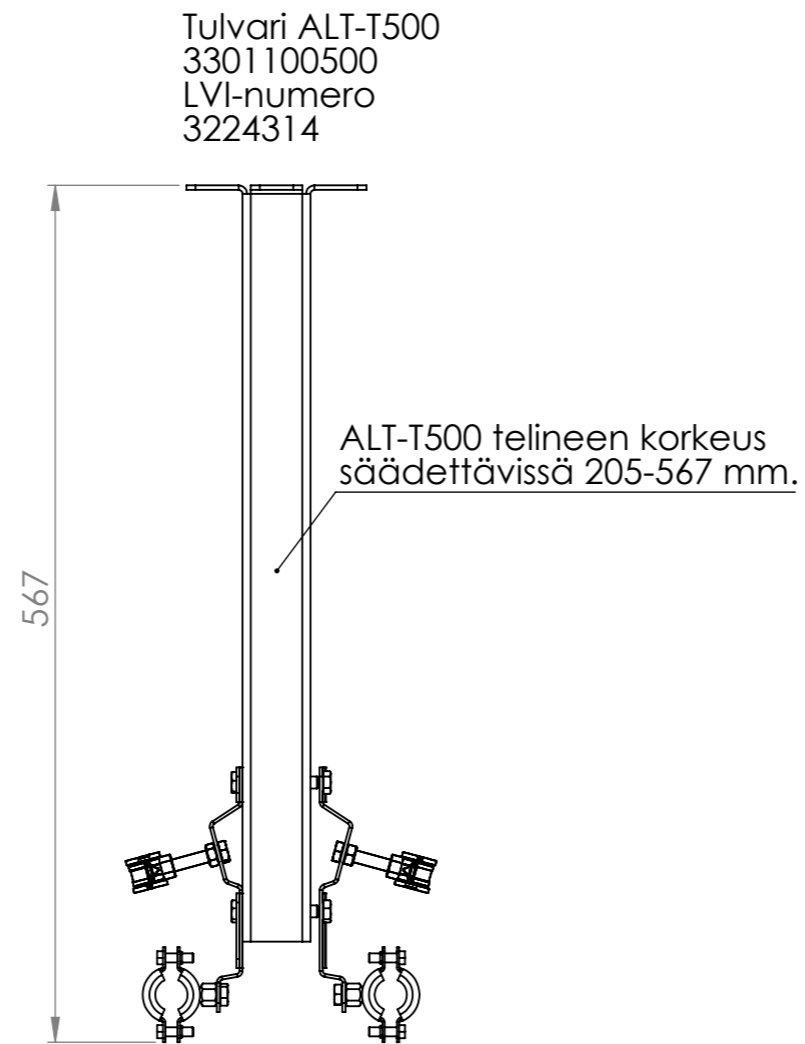

Tuki on erillinen tuote.

Tuote sisältää kannakkeet:
pex-putkille x 8
jakotukille x 4

| | | |
|--|------------------------|---|
| Pvm: 11.6.20 | LVI NUMERO: 3224310 | NIMITYS Tulvari ALT-4P |
| Draw. file : ALT-4P-detaji Model file : detajimalli | Mittasuhte 1:2 | TUOTENUMERO: 3301100004 |
|  tulvari <small>vesilämpöjärjestelmien suojakalusteet</small> | | Sivu(t) 1/3 TULVARI OY HAKATIE 22 90440 KEMPELE  |

| | | |
|---|--|---|
| Pvm: 11.6.20 | LVI NUMERO: 3224313,3224314 3224315 | NIMITYS Tulvari ALT-telineet |
|  | Draw. file : ALT-4P-detaji Model file : detajimalli | Sivu(t) 3/3 |
| | TULVARI OY HAKATIE 22 90440 KEMPELE |  |
| Tel. XXXXXXXXXXXX Fax. XXXXXXXXXXXX | | TUOTENUMERO: 3301100250, 3301100500, 3301100800 |