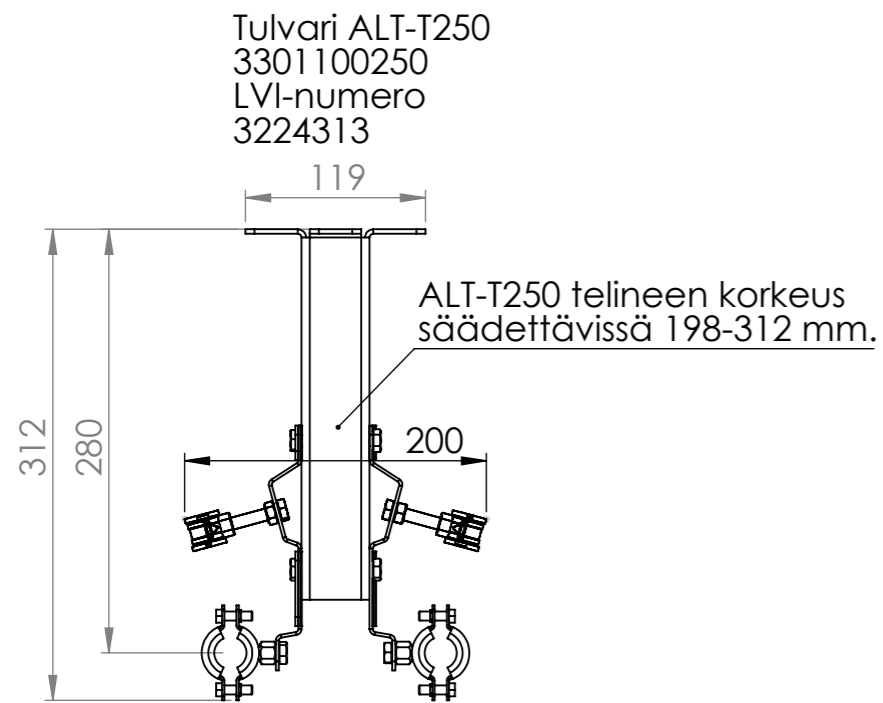

Tuki on erillinen tuote.

Tuote sisältää kannakkeet:
pex-putkille x 8
jakotukille x 4

| | | |
|--|------------------------|---|
| Pvm: 11.6.20 | LVI NUMERO: 3224310 | NIMITYS Tulvari ALT-4P |
| Draw. file : ALT-4P-detaji Model file : detajimalli | Mittasuhte 1:2 | TUOTENUMERO: 3301100004 |
|  tulvari <small>vesilämpöjärjestelmien suojakalusteet</small> | | Sivu(t) 1/3 TULVARI OY HAKATIE 22 90440 KEMPELE  |

| | | |
|---|--|---|
| Pvm: 11.6.20 | LVI NUMERO: 3224313,3224314 3224315 | NIMITYS Tulvari ALT-telineet |
|  | Draw. file : ALT-4P-detaji Model file : detajimalli | Sivu(t) 3/3 |
| | TULVARI OY HAKATIE 22 90440 KEMPELE |  |
| Tel. XXXXXXXXXXXX Fax. XXXXXXXXXXXX | | TUOTENUMERO: 3301100250, 3301100500, 3301100800 |