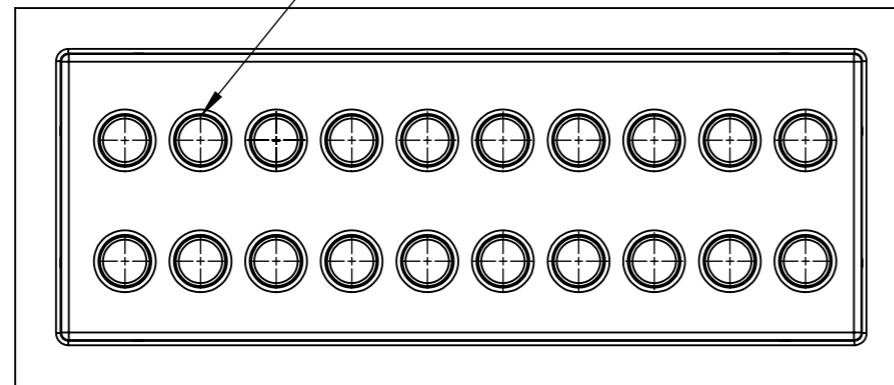

20 kpl läpivientejä 25-28mm suojaputkelle

Project:		Mass:	Dimensions : 530 x 190 mm	DESCRIPTION	
Design.: LVK	General tolerance, if not mentioned elsewhere ISO 2768 COARSE	Material : ABS	Finishing :	Tulvari 200	
Date: 19.8.2016		Page(s) 1/1			
		TULVARI OY HANKINTATIE 2 90420 OULU	Scale 1:5	DRAWING NO: LVI nro: 207813	
		Tel. XXXXXXXXXX Fax. XXXXXXXXXX			Rev