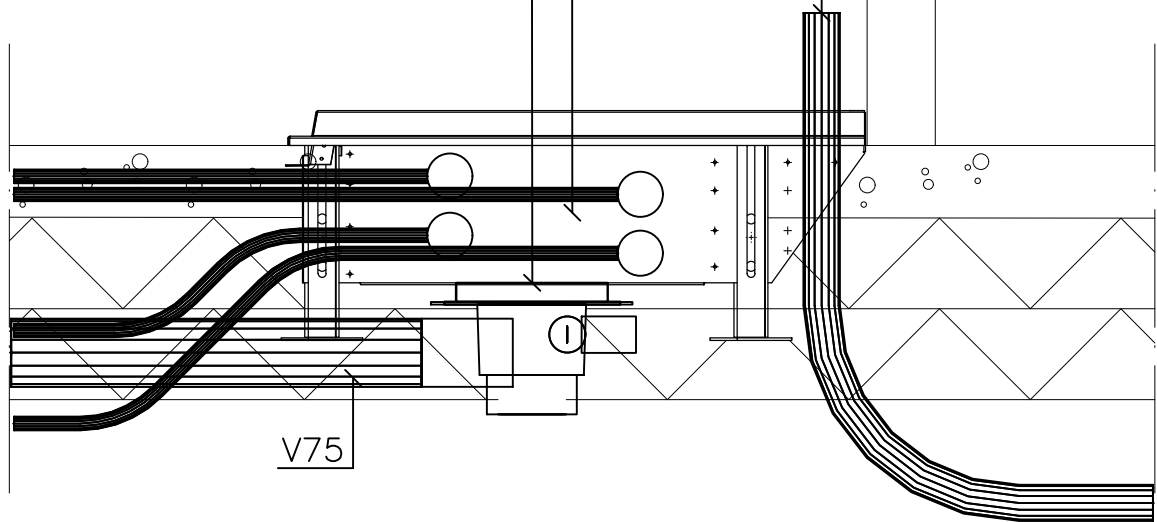

# TULVARI 1200

TAKAKOROKKEESTA TUODAAN LÄPI  
PÄÄVESIJOHTO SEKÄ MAAPIIRIN PUTKET

KÄYTTÖVESI- JA LATTIA-  
LÄMMITYSJAKOTUKIT VAAKATASSA

KAUKALOON INTEGROITU UPONOR  
KOROKERENGAS, JOHON LIITETÄÄN  
MUKANA TULEVA LATTIAKAIVO